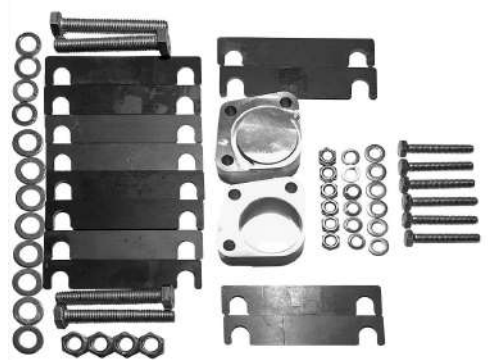

Dystans wahacza Hyundai Terracan
30mm + blaszki regulacyjne
DWHT_BLZS_30mm

PLN
359,00