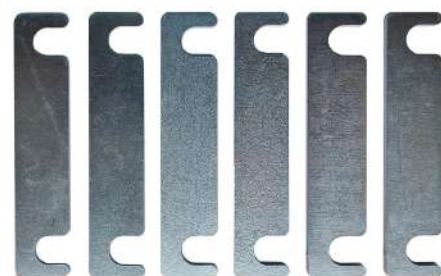

Dystans wahacza 20mm Isuzu Trooper II, D-MAX, Opel Frontera, Monterey + sworznie + blaszki regulacyjne DWIT-4S_SW_BLZS_20mm

PLN
389,00

Mitsubishi Pajero II, Pajero Sport I, L200

Zestaw podstawowy blaszek regulujących pochylenie kąta koła Mitsubishi Pajero II, Pajero Sport I, L200

PLN
55,00

Zestaw rozszerzony blaszek regulujących pochylenie kąta koła Mitsubishi Pajero II, Pajero Sport I, L200

PLN
99,00