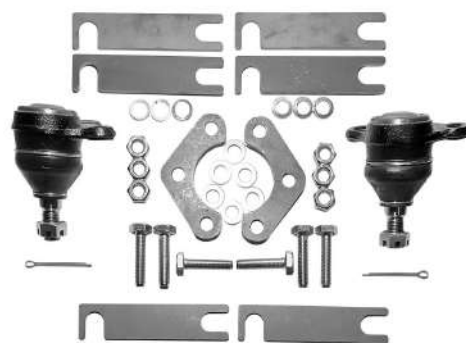

Dystans wahacza 10mm Isuzu Trooper, D-MAX, Opel Frontera, Monterey + sworznie + blaszki regulacyjne
DWIT_SW_BLZS_10mm

PLN
319,00