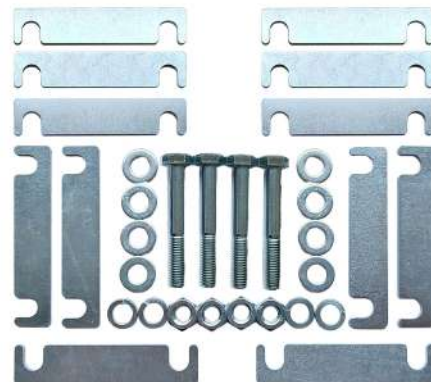

Zestaw rozszerzony blaszek regulacyjnych pochylenia
kąta koła Hyundai Terracan

PLN
99,00