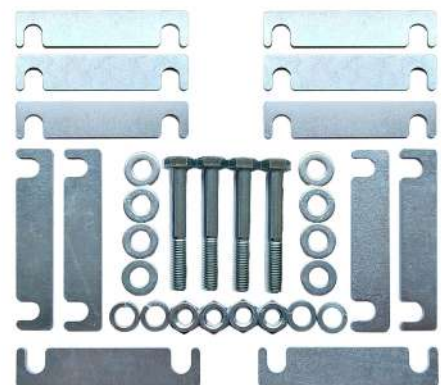

Zestaw rozszerzony blaszek regulujących pochylenie kąta koła Mitsubishi Pajero II, Pajero Sport I, L200

PLN
99,00