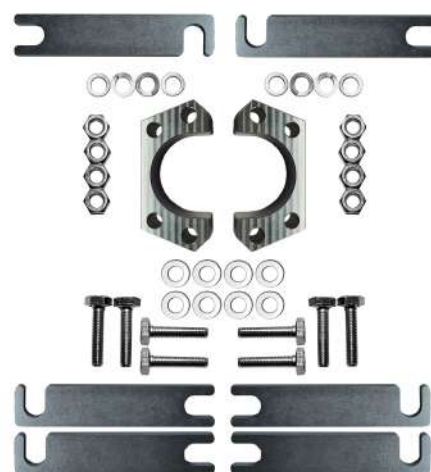

Dystans wahacza 20mm Isuzu Trooper I, D-MAX, Opel Campo Frontera, Monterey + blaszki regulacyjne
DWIT-4S_BLZS_20mm

PLN
259,00