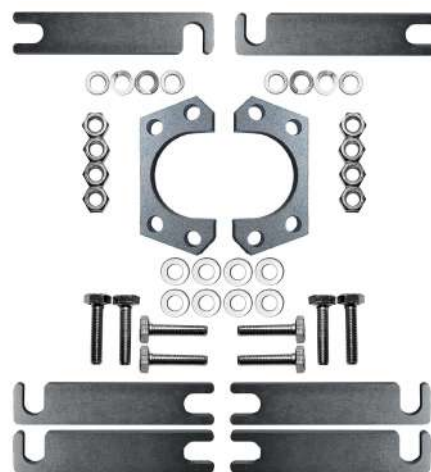

Dystans wahacza 10mm Isuzu Trooper I, D-MAX, Opel Campo, Frontera, Monterey + blaszki regulacyjne
DWIT-4S_BLZS_10mm-S

PLN
189,00