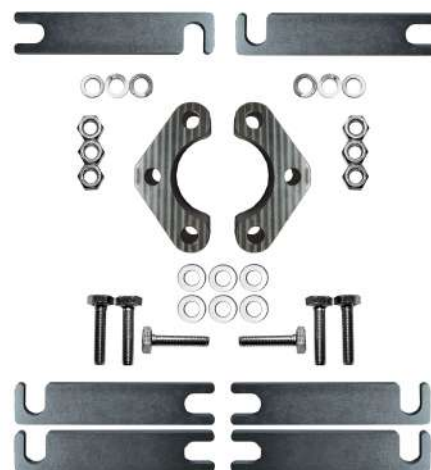

Dystans wahacza 20mm Isuzu Trooper II, D-MAX, Opel Frontera, Monterey + blaszki regulacyjne
DWIT-3S_BLZS_20mm

PLN
259,00